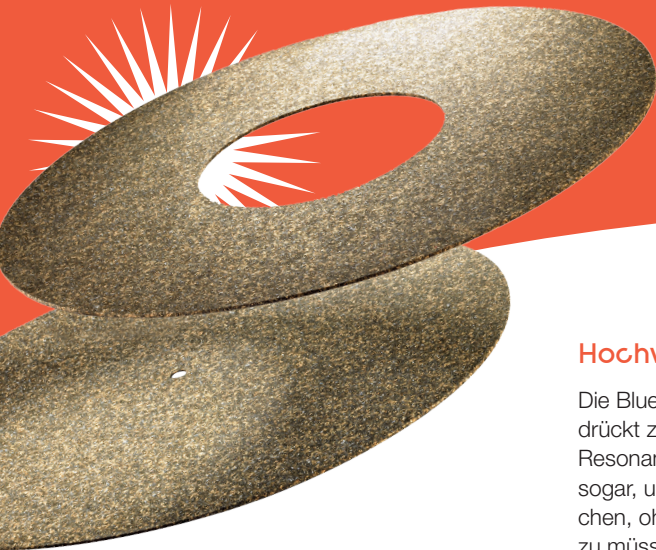

„ Impulse gewinnen an Präzision, und vor allem profitiert die räumliche Stabilität.“

i-fidelity.net

„ Die Matte brachte Ordnung ins klangliche Chaos. Der Bass bekam Struktur und eine definierte Ausdehnung in Tiefe und Breite ... Stimmen wurden bezaubernder ... Der Mitteltonbereich enthüllte mehr Details und klang weniger nervös.“

Hi-Fi Choice Magazine

i-fidelity.net

Bluehorizon Promat
Testurteil: überragend

Hochwertige Plattentellerauflage

Die Blue Horizon Plattentellerauflage unterdrückt zuverlässig beim Abspielen entstehende Resonanzen. Der zweiteilige Aufbau erlaubt es sogar, unterschiedliche Vinylstärken auszugleichen, ohne die Tonarmhöhe (VTA) verändern zu müssen. Die perfekte Ankopplung von Schallplatte und Plattenspieler resultiert in einem ungemein ruhigen Klangbild mit größerem Detailreichtum, mehr Räumlichkeit und einer besseren Definition im Bassbereich. Musik klingt realistischer, natürlicher und lebendiger.

HAUPTMERKMALE

- Die einzigartige Materialkomposition aus indischem Gummi, Kork und Leder hält die Schallplatte „fest“ und unterdrückt die während des Abspielens entstehenden Resonanzen
- Der zweiteilige Aufbau erlaubt den Ausgleich unterschiedlicher Plattenstärken ohne Anpassung des VTA