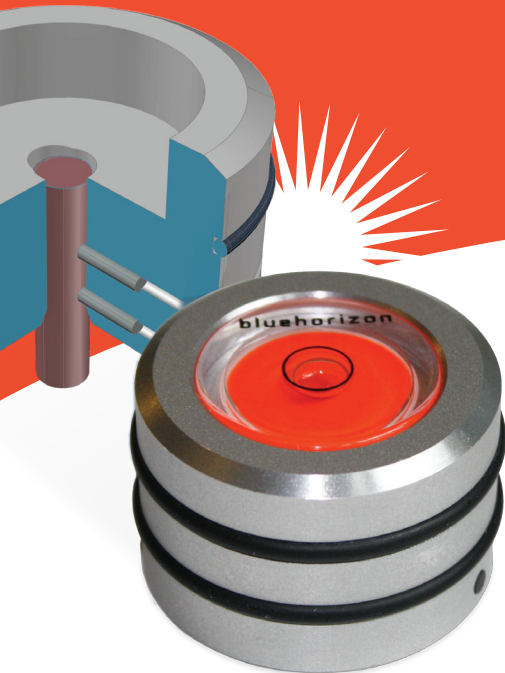

Das Aluminiumgehäuse ist mit einem einzigartigen, proprietären Materialmix gefüllt, dessen Werkstoffe sehr unterschiedliche Resonanzeigenschaften aufweisen. So werden Resonanzen über das gesamte Audiospektrum gleichmäßig ausgelöscht.

Hi-Fi Choice Magazine

i-fidelity.net

Bluehorizon Promat
Testurteil: überragend

Hochwertige Plattentellerauflage

Die Blue Horizon Plattentellerauflage unterdrückt zuverlässig beim Abspielen entstehende Resonanzen. Der zweiteilige Aufbau erlaubt es sogar, unterschiedliche Vinylstärken auszugleichen, ohne die Tonarmhöhe (VTA) verändern zu müssen. Die perfekte Ankopplung von Schallplatte und Plattenspieler resultiert in einem ungemein ruhigen Klangbild mit größerem Detailreichtum, mehr Räumlichkeit und einer besseren Definition im Bassbereich. Musik klingt realistischer, natürlicher und lebendiger.

HAUPTMERKMALE

- Die einzigartige Materialkomposition aus indischem Gummi, Kork und Leder hält die Schallplatte „fest“ und unterdrückt die während des Abspielens entstehenden Resonanzen
- Der zweiteilige Aufbau erlaubt den Ausgleich unterschiedlicher Plattenstärken ohne Anpassung des VTA

Die meisten Libellen liegen einfach auf dem Plattenteller auf und wirken wie eine normale Wasserwaage. Um die höchstmögliche Präzision zu gewährleisten, wird die Prolevel über die Spindel des Plattentellers gesteckt und – das macht sie absolut einzigartig – greift diese mit einem Federzug-Klemmmechanismus im Inneren ihres Aluminiumkorpus.